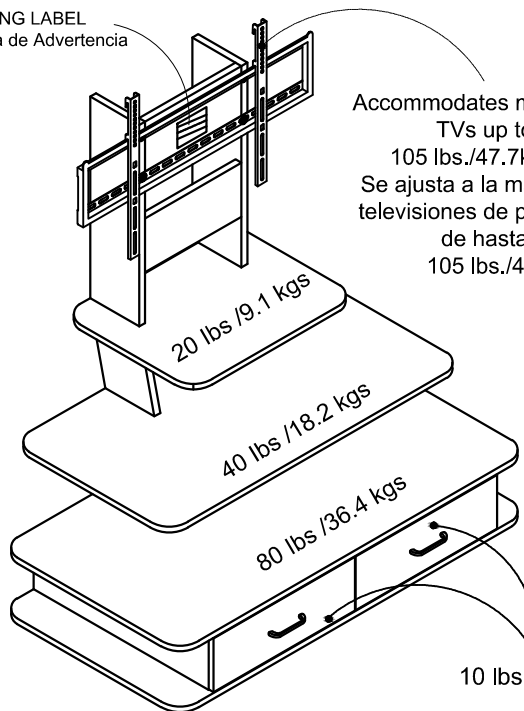

## OVERALL PRODUCT SIZE(in inches)

TV Stand: 42" (W)\*23.5" (D)\* 54.1" (H)

Unit Net Weight: 80.3lbs (36.5kg)

## MAXIMUM WEIGHT CAPACITIES

WARNING LABEL  
Etiqueta de Advertencia

Accommodates most flat panel  
TVs up to 70",  
105 lbs./47.7kgs MAX.  
Se ajusta a la mayoría de las  
televisiones de pantalla plana  
de hasta 70",  
105 lbs./47.7kgs.